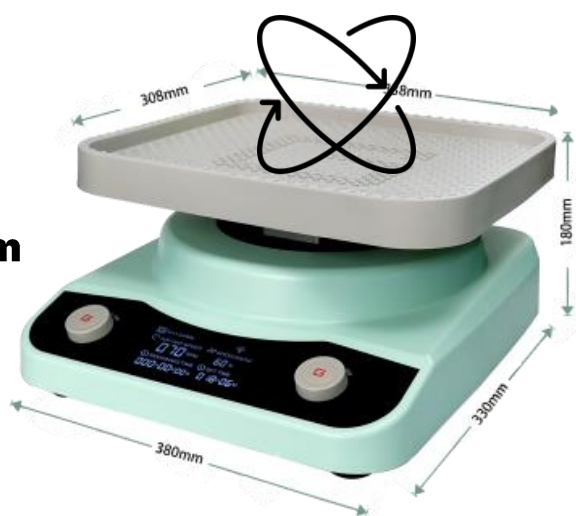

Shaker 3D Pro

Cod. No

DS-3D100

Tray Dimensions

338*308mm

Carico MAX

5 Kg

Price

€ 950

Per ordini e/o offerte contattare: Società Italiana Chimici

Tel: +39 06 8818936 – 8800211 Email: offerte@sichim.com